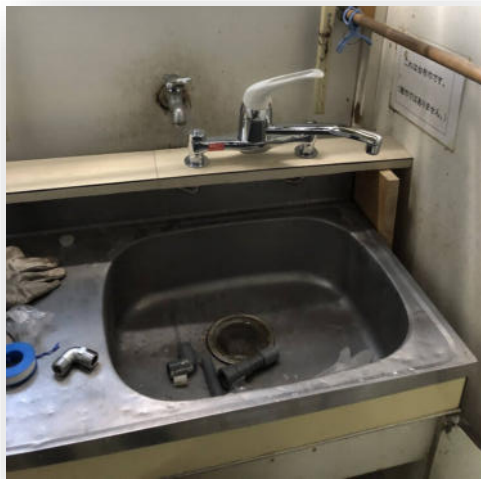

水回りサポート

ご依頼の背景:

水漏れが頻発し困っている。
また、他社の見積もりが高額
であったため、手頃な価格での
対応を希望。

作業内容:水回りサポート(水漏れ調査、修理等)

作業時間と費用:1時間あたり 3,300円(税込)

※消耗品や部品などの材料費は別途となりますが、特別な技術料
などは一切いただいておりませんので、安心してご依頼ください。

また、万が一その場で修理ができなかった場合でも、出張料や
診断料などは頂戴しておりません。